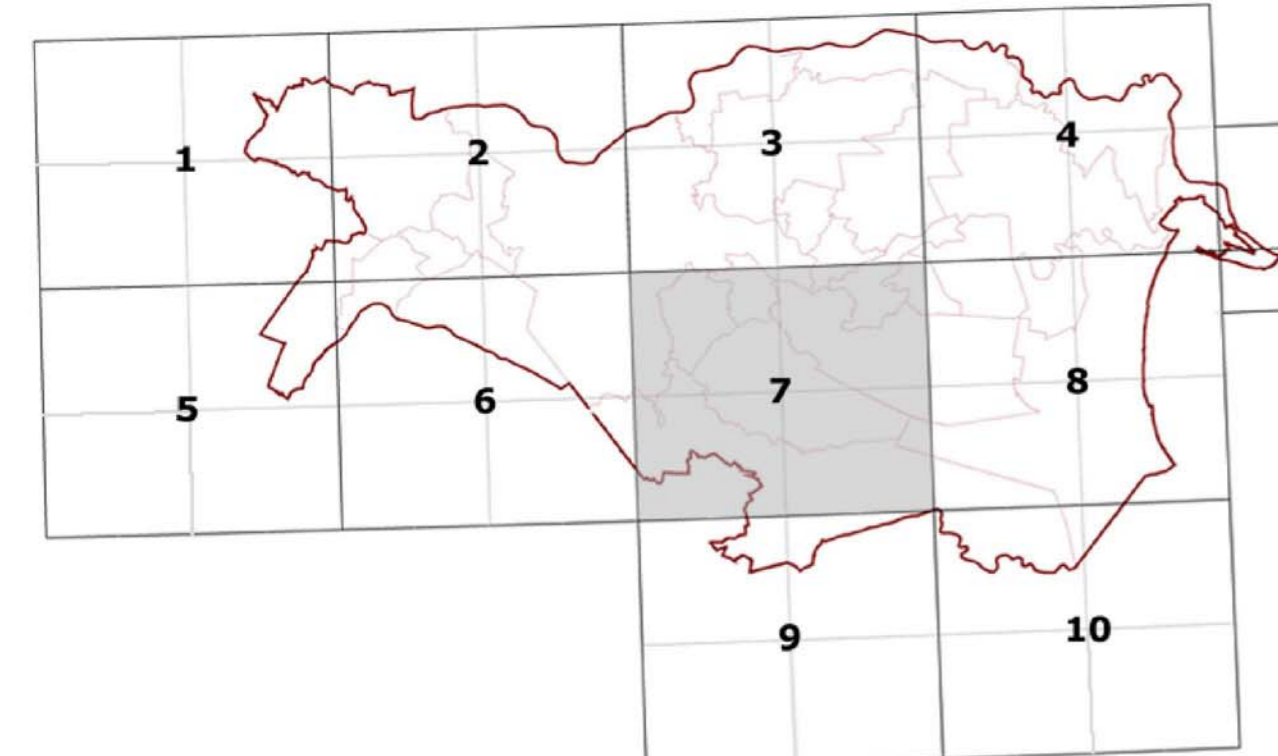

 Comune di Tresigallo
 
 Provincia di Ferrara

PIANO INFRAREGIONALE ATTIVITA' ESTRATTIVE 2009-2028
 P.A.E. 2009-2018

P.A.E. Comune di Tresigallo
 AREE PRIORITARIE PER GLI INTERVENTI DI RINATURAZIONE E DI REALIZZAZIONE DELLA RETE ECOLOGICA PROVINCIALE
 scala 1:25.000

IL SINDACO Barbiral Maurizio	IL RESPONSABILE DEL PROCEDIMENTO Arch. Moreno Pio	LA PRESIDENTE Marcella Zappalà
IL SEGRETARIO Nuzzo Marcello	IL SEGRETARIO Dot. Mario Capaldi	

Riferimento al Quadro d'Unione della Carta Topografica Generale 1:25.000

- LEGENDA**
-  confini comunali
 -  Stepping stone Esistente
 -  Stepping stone di Progetto
 -  Nodi progetto
 -  Nodo ecologico esistente _ area tampone
 -  Nodo ecologico esistente _ core area
 -  Corridoio ecologico secondario
 -  Corridoio ecologico primario
 -  Areali speciali _ connettivo ecologico diffuso