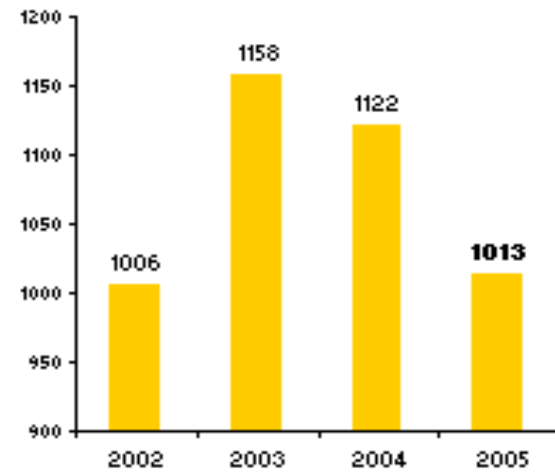

feriti del primo semestre