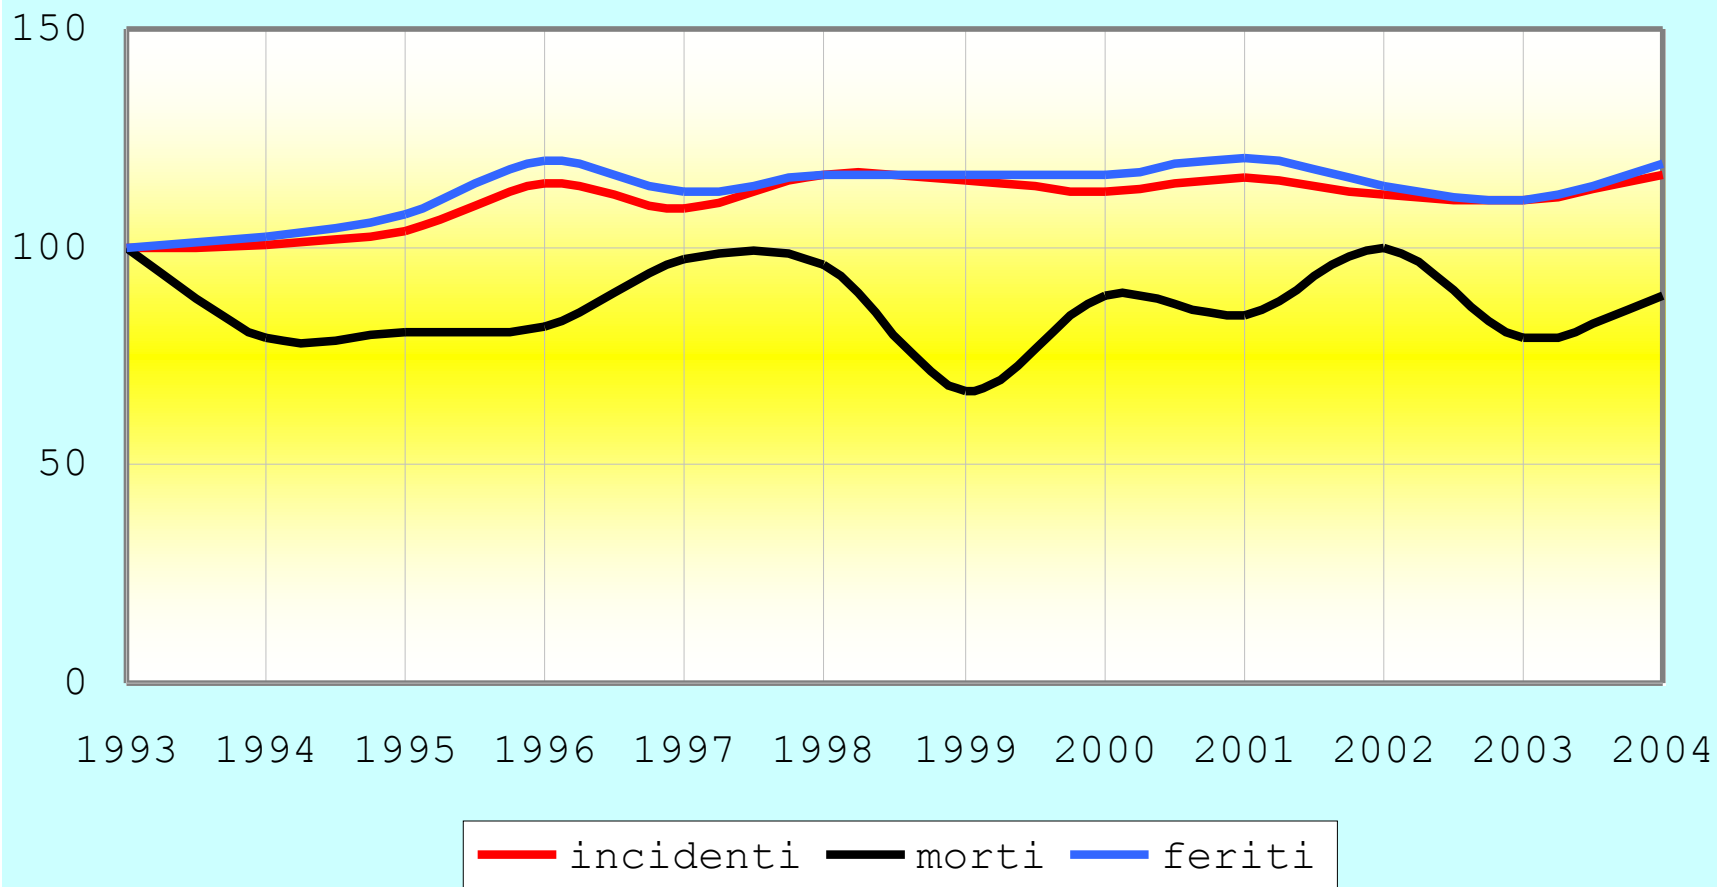

Rapporto sugli incidenti stradali in provincia di Ferrara

Anno 2004

Ferrara, 7 aprile 2005

Incidenti stradali in provincia di Ferrara

Anno	Incidenti	Morti	Feriti	Indice% di mortalità (1)	Indice% di lesività (2)	Indice% di gravità (3)
1993	1.441	97	1.920	6,7	133,2	4,8
1994	1.448	77	1.960	5,3	135,4	3,8
1995	1.498	78	2.067	5,2	138,0	3,6
1996	1.650	79	2.293	4,8	139,0	3,3
1997	1.566	94	2.159	6,0	137,9	4,2
1998	1.679	93	2.240	5,5	133,4	4,0
1999	1.661	65	2.239	3,9	134,8	2,8
2000	1.619	86	2.238	5,3	138,2	3,7
2001	1.672	82	2.308	4,9	138,0	3,4
2002	1.610	97	2.188	6,0	135,9	4,2
2003	1.594	77	2.130	4,8	133,6	3,5
2004	1.680	86	2.289	5,1	136,3	3,6

(1) Indice di mortalità: rapporto fra morti e incidenti

(2) Indice di lesività: rapporto fra feriti e incidenti

(3) Indice di gravità: rapporto fra morti e totale infortunati

Grafico dei tre indici (1993 - 2004)

Numeri indice di Incidenti, Morti e Feriti (1993=100)

Anno 2003 Incidenti per mese

Mese	Incidenti	Morti	Feriti	Indice di mortalità
Gen	123	6	175	4,9
Feb	103	7	140	6,8
Mar	127	7	164	5,5
Apr	162	8	230	4,9
Mag	179	6	241	3,4
Giu	152	6	207	3,9
Lug	132	7	169	5,3
Ago	138	8	179	5,8
Set	134	4	169	3,0
Ott	141	6	185	4,3
Nov	106	7	129	6,6
Dic	97	5	142	5,2
Totali	1594	77	2130	4,8

Anno 2004 Incidenti per mese

Mese	Incidenti	Morti	Feriti	Indice di mortalità
Gen	109	7	142	6,4
Feb	108	5	139	4,6
Mar	115	6	159	5,2
Apr	150	13	205	8,7
Mag	161	2	239	1,2
Giu	173	11	237	6,4
Lug	179	10	251	5,6
Ago	144	5	193	3,5
Set	145	7	191	4,8
Ott	133	6	178	4,5
Nov	135	8	183	5,9
Dic	128	6	172	4,7
Totale	1680	86	2289	5,1