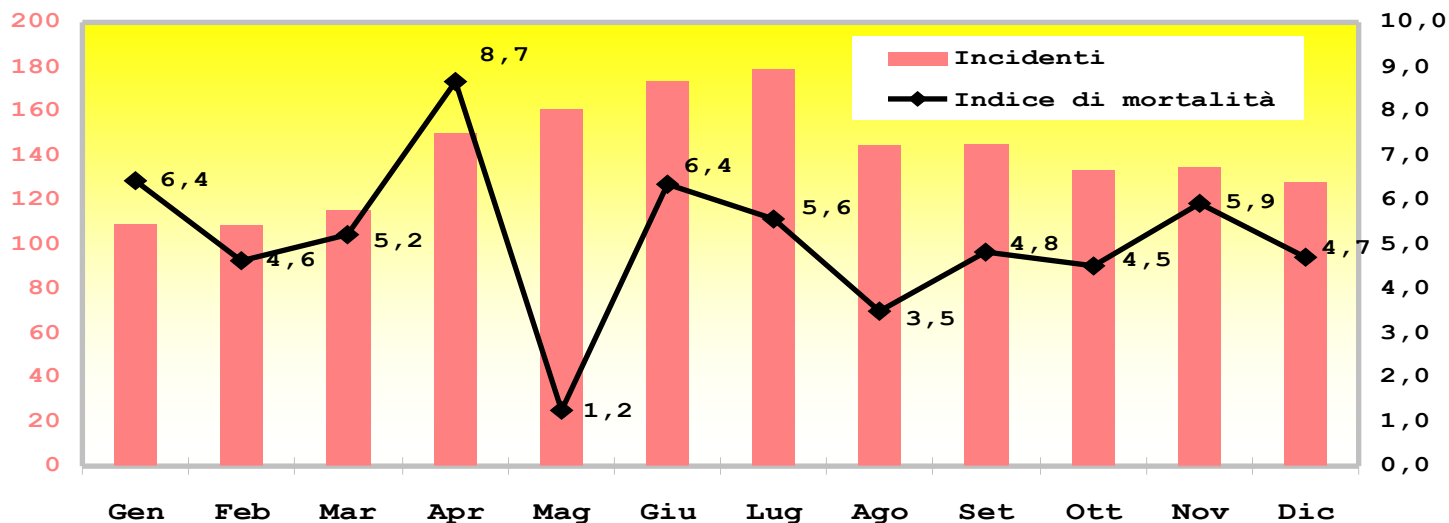

Numeri indice di Incidenti, Morti e Feriti (1993=100)

Anno 2003 Incidenti per mese

Mese	Incidenti	Morti	Feriti	Indice di mortalità
Gen	123	6	175	4,9
Feb	103	7	140	6,8
Mar	127	7	164	5,5
Apr	162	8	230	4,9
Mag	179	6	241	3,4
Giu	152	6	207	3,9
Lug	132	7	169	5,3
Ago	138	8	179	5,8
Set	134	4	169	3,0
Ott	141	6	185	4,3
Nov	106	7	129	6,6
Dic	97	5	142	5,2
Totali	1594	77	2130	4,8

Anno 2004 Incidenti per mese

Mese	Incidenti	Morti	Feriti	Indice di mortalità
Gen	109	7	142	6,4
Feb	108	5	139	4,6
Mar	115	6	159	5,2
Apr	150	13	205	8,7
Mag	161	2	239	1,2
Giu	173	11	237	6,4
Lug	179	10	251	5,6
Ago	144	5	193	3,5
Set	145	7	191	4,8
Ott	133	6	178	4,5
Nov	135	8	183	5,9
Dic	128	6	172	4,7
Totale	1680	86	2289	5,1

Anni 2003 e 2004 - Morti per mese

Anni 2003 e 2004 - Incidenti per mese

Anno 2003 - Incidenti e indice di mortalità per mese

Anno 2004 - Incidenti e indice di mortalità per mese

Anno 2003 Incidenti per giorno della settimana

Giorno	Incidenti	Morti	Feriti	Indice di mortalità
lun	236	11	305	4,7
mar	210	8	270	3,8
mer	237	8	306	3,4
gio	231	14	295	6,1
ven	223	9	282	4,0
sab	250	12	363	4,8
dom	207	15	309	7,2
totali	1594	77	2130	4,8