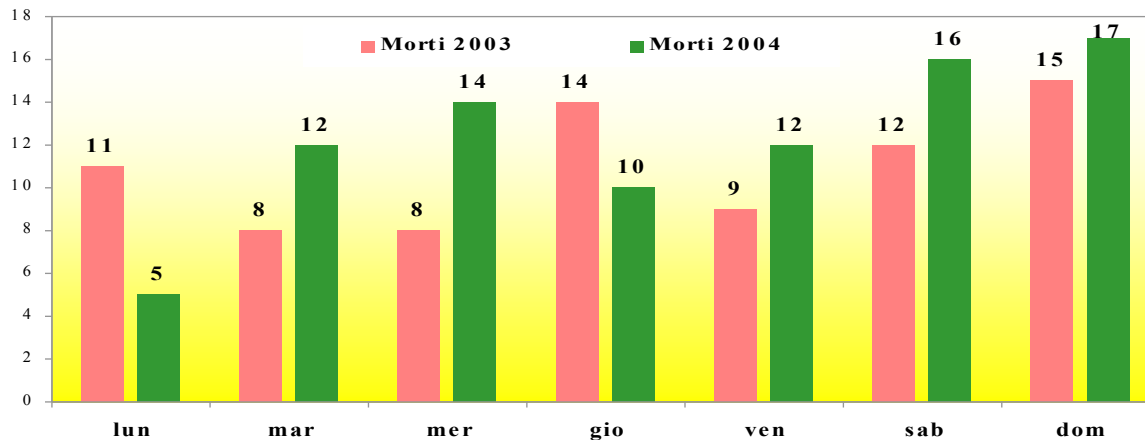

Anni 2003 e 2004 - Morti per giorno della settimana