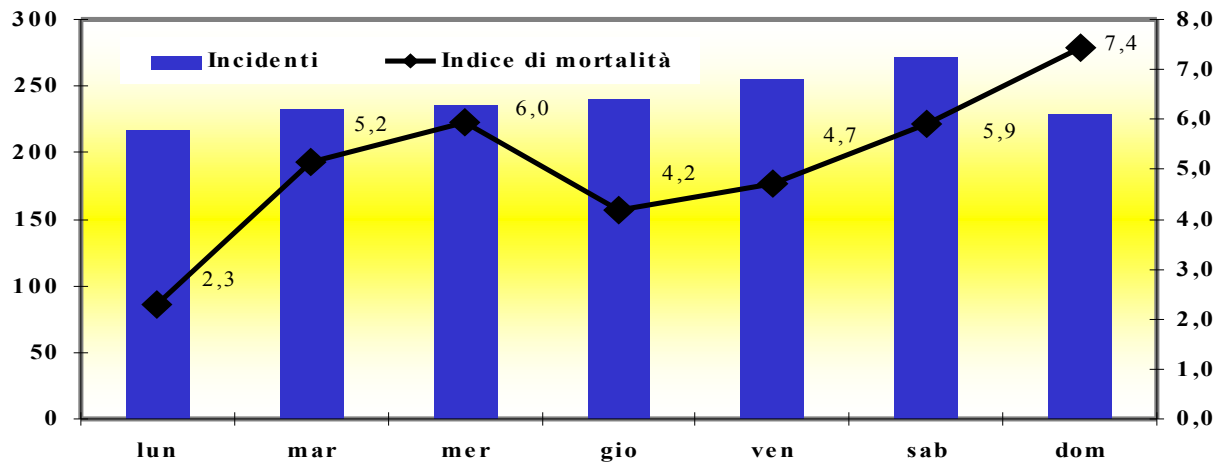

(1) Indice di mortalità: rapporto fra morti e incidenti

(2) Indice di lesività: rapporto fra feriti e incidenti

(3) Indice di gravità: rapporto fra morti e totale infortunati

Grafico dei tre indici (1993 - 2004)

Anno 2004 Incidenti per giorno della settimana

Giorno	Incidenti	Morti	Feriti	Indice di mortalità
lun	217	5	284	2,3
mar	233	12	311	5,2
mer	235	14	300	6,0
gio	240	10	290	4,2
ven	255	12	336	4,7
sab	271	16	369	5,9
dom	229	17	399	7,4
totali	1680	86	2289	5,1

Anni 2003 e 2004 - Morti per giorno della settimana

Anni 2003 e 2004 - Incidenti per giorno della settimana

Anno 2003 - Incidenti e indice di mortalità per giorno della settimana

Anno 2004 - Incidenti e indice di mortalità per giorno della settimana

Anno 2003 Incidenti per ora del giorno

Ora	Incidenti	Morti	Feriti
00	16	1	20
01	48	5	80
02	28	3	41
03	21	2	27
04	23	2	31
05	25	4	36
06	26	7	37
07	31	4	35
08	81	4	103
09	84	2	107
10	60	1	72
11	87	4	115
12	90	2	109
13	87	0	120
14	90	3	109
15	85	7	126
16	96	3	133
17	120	2	149
18	150	3	201
19	122	5	157
20	95	3	135
21	53	5	71
22	35	2	53
23	35	3	49
24	6	0	14
totale	1594	77	2130
	>80 incidenti	>4 morti	