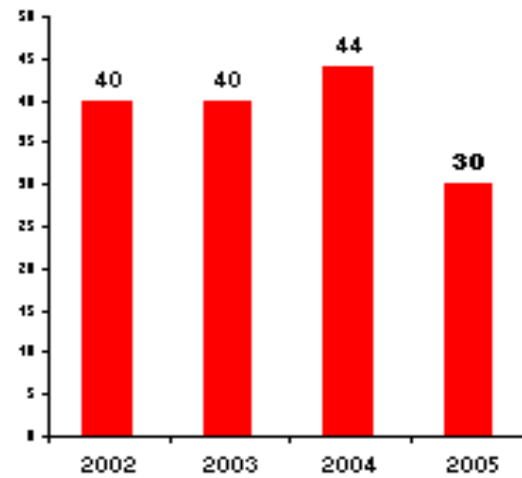

morti del primo semestre