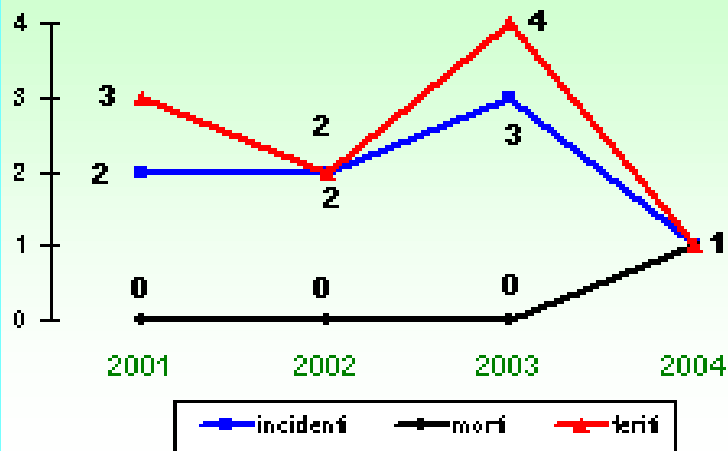

incidenti su "altre strade"