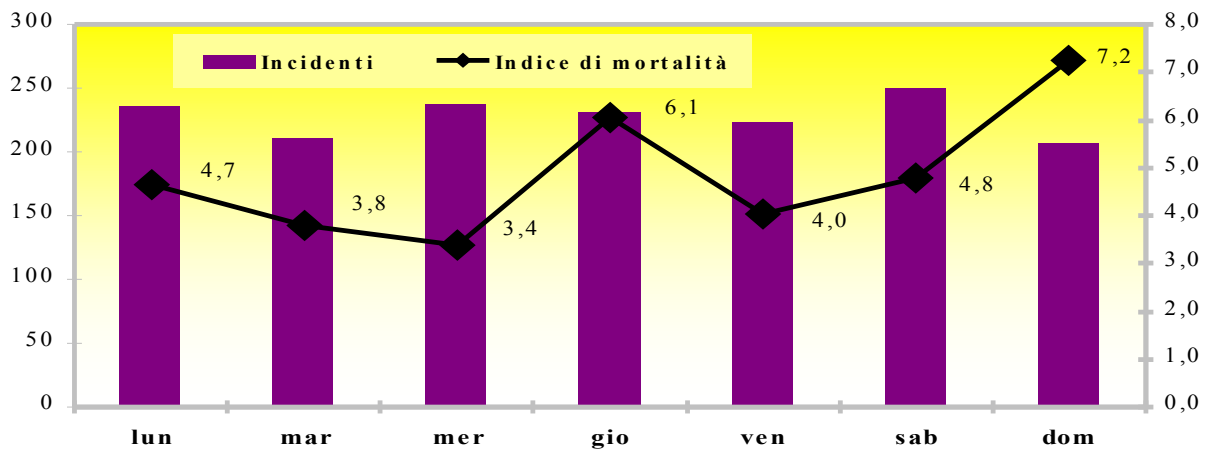

Giorno	Incidenti	Morti	Feriti	Indice di mortalità
lun	236	11	305	4,7
mar	210	8	270	3,8
mer	237	8	306	3,4
gio	231	14	295	6,1
ven	223	9	282	4,0
sab	250	12	363	4,8
dom	207	15	309	7,2
totali	1594	77	2130	4,8

Anno 2004 Incidenti per giorno della settimana

Giorno	Incidenti	Morti	Feriti	Indice di mortalità
lun	217	5	284	2,3
mar	233	12	311	5,2
mer	235	14	300	6,0
gio	240	10	290	4,2
ven	255	12	336	4,7
sab	271	16	369	5,9
dom	229	17	399	7,4
totali	1680	86	2289	5,1

Anni 2003 e 2004 - Morti per giorno della settimana

Anni 2003 e 2004 - Incidenti per giorno della settimana

Anno 2003 - Incidenti e indice di mortalità per giorno della settimana

Anno 2004 - Incidenti e indice di mortalità per giorno della settimana

Anno 2003 Incidenti per ora del giorno

Ora	Incidenti	Morti	Feriti
00	16	1	20
01	48	5	80
02	28	3	41
03	21	2	27
04	23	2	31
05	25	4	36
06	26	7	37
07	31	4	35
08	81	4	103
09	84	2	107
10	60	1	72
11	87	4	115
12	90	2	109
13	87	0	120
14	90	3	109
15	85	7	126
16	96	3	133
17	120	2	149
18	150	3	201
19	122	5	157
20	95	3	135
21	53	5	71
22	35	2	53
23	35	3	49
24	6	0	14
totale	1594	77	2130
	>80 incidenti	>4 morti	