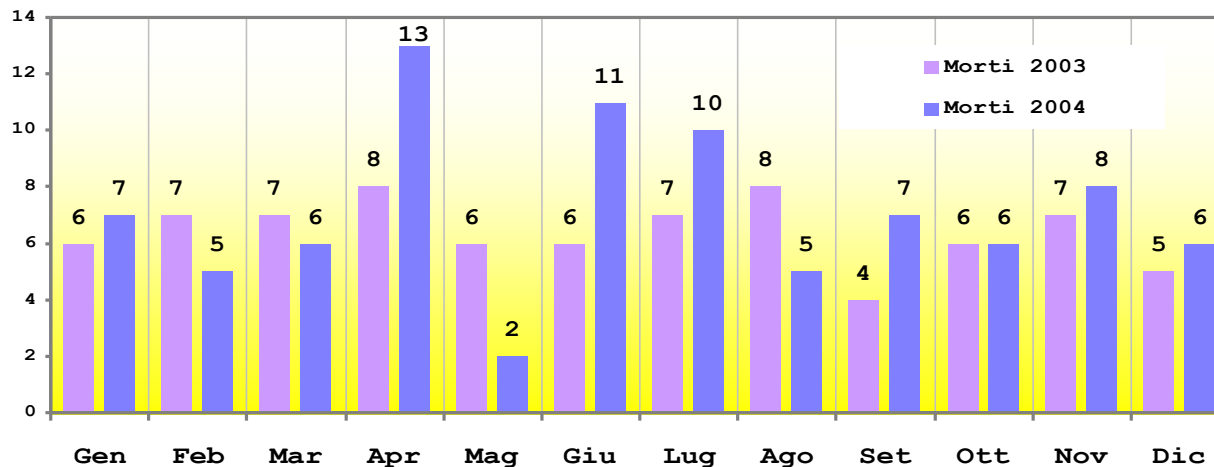

Anni 2003 e 2004 - Morti per mese