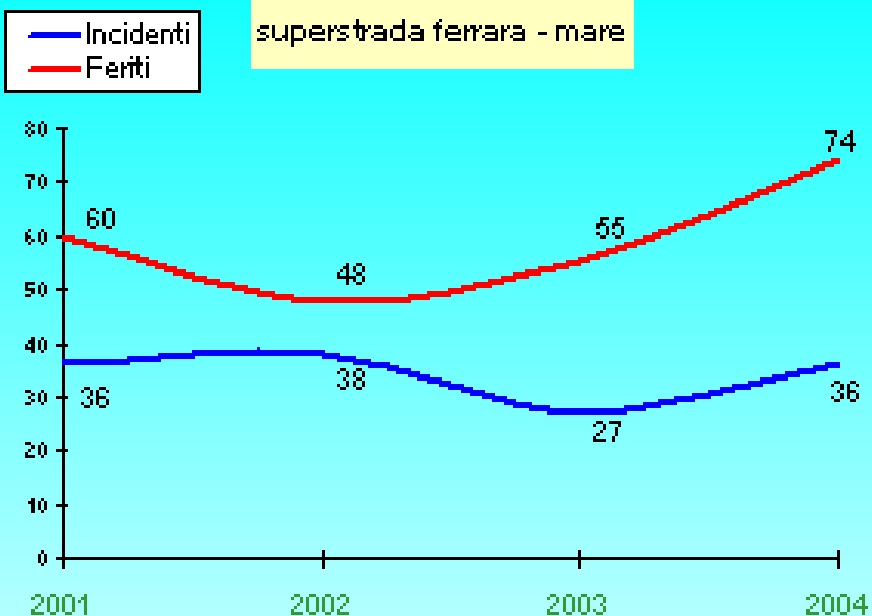

Anno 2004 Incidenti per giorno della settimana

Giorno	Incidenti	Morti	Feriti	Indice di mortalità
lun	217	5	284	2,3
mar	233	12	311	5,2
mer	235	14	300	6,0
gio	240	10	290	4,2
ven	255	12	336	4,7
sab	271	16	369	5,9
dom	229	17	399	7,4
totali	1680	86	2289	5,1

Anni 2003 e 2004 - Morti per giorno della settimana

Anni 2003 e 2004 - Incidenti per giorno della settimana

Anno 2003 - Incidenti e indice di mortalità per giorno della settimana

Anno 2004 - Incidenti e indice di mortalità per giorno della settimana

Anno 2004 - Incidenti per ora del giorno

Ora	Incidenti	Morti	Feriti
00	67	4	105
01	44	3	66
02	25	4	39
03	21	1	34
04	24	2	37
05	23	4	35
06	24	1	29
07	34	2	42
08	99	6	126
09	93	4	132
10	92	6	107
11	89	3	109
12	102	2	147
13	88	4	123
14	92	3	122
15	78	5	96
16	95	5	119
17	97	4	130
18	122	6	167
19	132	0	194
20	90	4	122
21	53	3	79
22	44	2	55
23	29	5	44
24	23	3	30
totale	1680	86	2289
	>80 incidenti	>4 morti	

Incidenti e morti per ora del giorno - 2004

asse
degli
incidenti

asse dei
decessi

autostrada A13 - comuni di Poggiorenatico e Ferrara

superstrada ferrara - mare

incidenti su "altre strade"

morti (aad agglomaz)