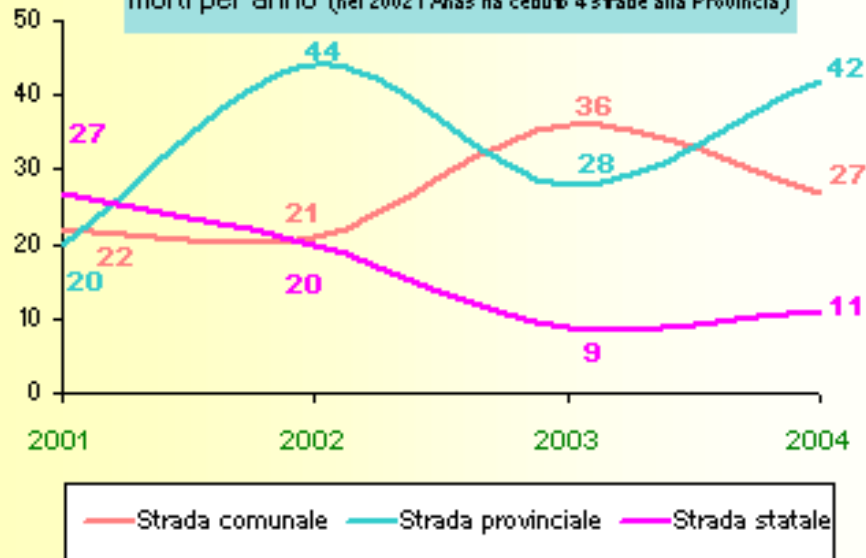

morti per anno (nel 2002 l'Anas ha ceduto 4 strade alla Provincia)