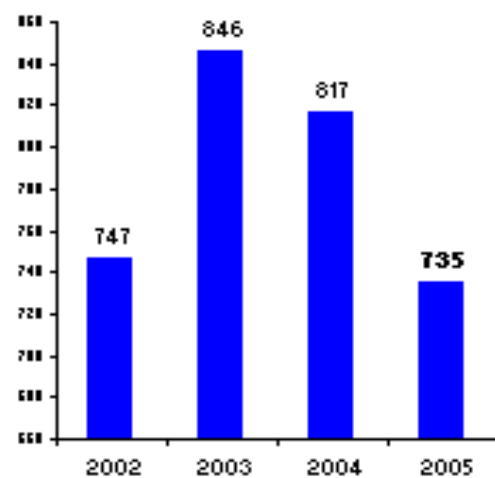

dati provvisori del 2005 - confronti con i dati definitivi degli anni precedenti

incidenti del primo semestre