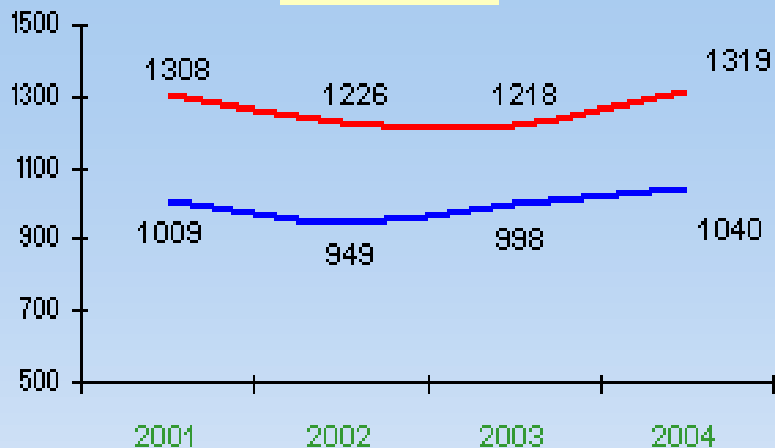

— Incidenti — Ferti

strade comunali