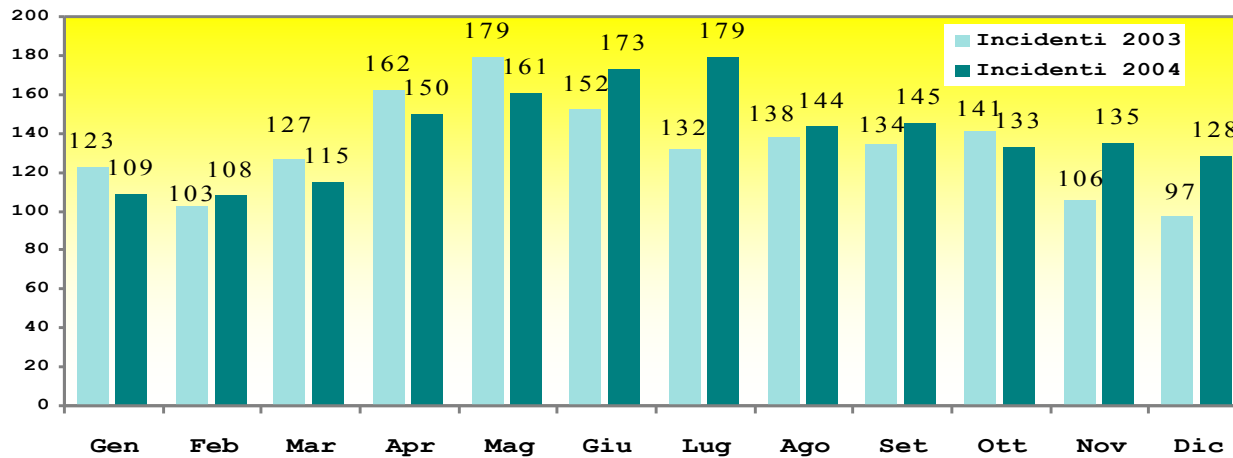

Rapporto sugli incidenti stradali in provincia di Ferrara

Anno 2004

Ferrara, 7 aprile 2005

Incidenti stradali in provincia di Ferrara

Anno	Incidenti	Morti	Feriti	Indice% di mortalità (1)	Indice% di lesività (2)	Indice% di gravità (3)
1993	1.441	97	1.920	6,7	133,2	4,8
1994	1.448	77	1.960	5,3	135,4	3,8
1995	1.498	78	2.067	5,2	138,0	3,6
1996	1.650	79	2.293	4,8	139,0	3,3
1997	1.566	94	2.159	6,0	137,9	4,2
1998	1.679	93	2.240	5,5	133,4	4,0
1999	1.661	65	2.239	3,9	134,8	2,8
2000	1.619	86	2.238	5,3	138,2	3,7
2001	1.672	82	2.308	4,9	138,0	3,4
2002	1.610	97	2.188	6,0	135,9	4,2
2003	1.594	77	2.130	4,8	133,6	3,5
2004	1.680	86	2.289	5,1	136,3	3,6

Numeri indice di Incidenti, Morti e Feriti (1993=100)

Anno 2003 Incidenti per mese

Mese	Incidenti	Morti	Feriti	Indice di mortalità
Gen	123	6	175	4,9
Feb	103	7	140	6,8
Mar	127	7	164	5,5
Apr	162	8	230	4,9
Mag	179	6	241	3,4
Giu	152	6	207	3,9
Lug	132	7	169	5,3
Ago	138	8	179	5,8
Set	134	4	169	3,0
Ott	141	6	185	4,3
Nov	106	7	129	6,6
Dic	97	5	142	5,2
Totali	1594	77	2130	4,8

Anno 2004 Incidenti per mese

Mese	Incidenti	Morti	Feriti	Indice di mortalità
Gen	109	7	142	6,4
Feb	108	5	139	4,6
Mar	115	6	159	5,2
Apr	150	13	205	8,7
Mag	161	2	239	1,2
Giu	173	11	237	6,4
Lug	179	10	251	5,6
Ago	144	5	193	3,5
Set	145	7	191	4,8
Ott	133	6	178	4,5
Nov	135	8	183	5,9
Dic	128	6	172	4,7
Totale	1680	86	2289	5,1

Anni 2003 e 2004 - Morti per mese

Anni 2003 e 2004 - Incidenti per mese

Anno 2003 - Incidenti e indice di mortalità per mese

Anno 2004 - Incidenti e indice di mortalità per mese

Anno 2003 Incidenti per giorno della settimana