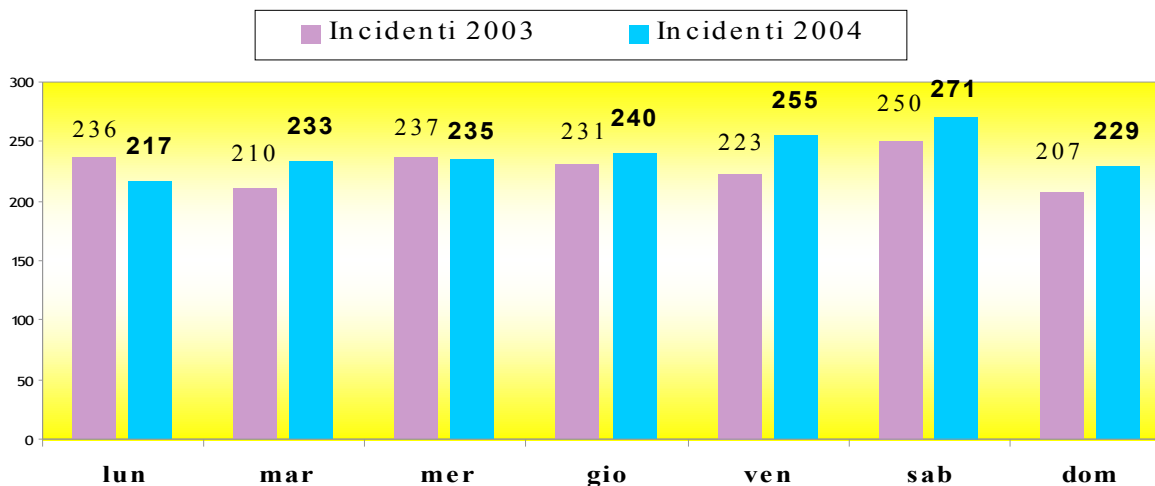

Giorno	Incidenti	Morti	Feriti	Indice di mortalità
lun	236	11	305	4,7
mar	210	8	270	3,8
mer	237	8	306	3,4
gio	231	14	295	6,1
ven	223	9	282	4,0
sab	250	12	363	4,8
dom	207	15	309	7,2
totali	1594	77	2130	4,8

Anno 2004 Incidenti per giorno della settimana

Giorno	Incidenti	Morti	Feriti	Indice di mortalità
lun	217	5	284	2,3
mar	233	12	311	5,2
mer	235	14	300	6,0
gio	240	10	290	4,2
ven	255	12	336	4,7
sab	271	16	369	5,9
dom	229	17	399	7,4
totali	1680	86	2289	5,1

Anni 2003 e 2004 - Morti per giorno della settimana

Anni 2003 e 2004 - Incidenti per giorno della settimana

Anno 2003 - Incidenti e indice di mortalità per giorno della settimana

Anno 2004 - Incidenti e indice di mortalità per giorno della settimana

Anno 2003 Incidenti per ora del giorno

Ora	Incidenti	Morti	Feriti
00	16	1	20
01	48	5	80
02	28	3	41
03	21	2	27
04	23	2	31
05	25	4	36
06	26	7	37
07	31	4	35
08	81	4	103
09	84	2	107
10	60	1	72
11	87	4	115
12	90	2	109
13	87	0	120
14	90	3	109
15	85	7	126
16	96	3	133
17	120	2	149
18	150	3	201
19	122	5	157
20	95	3	135
21	53	5	71
22	35	2	53
23	35	3	49
24	6	0	14
totale	1594	77	2130
	>80 incidenti	>4 morti	