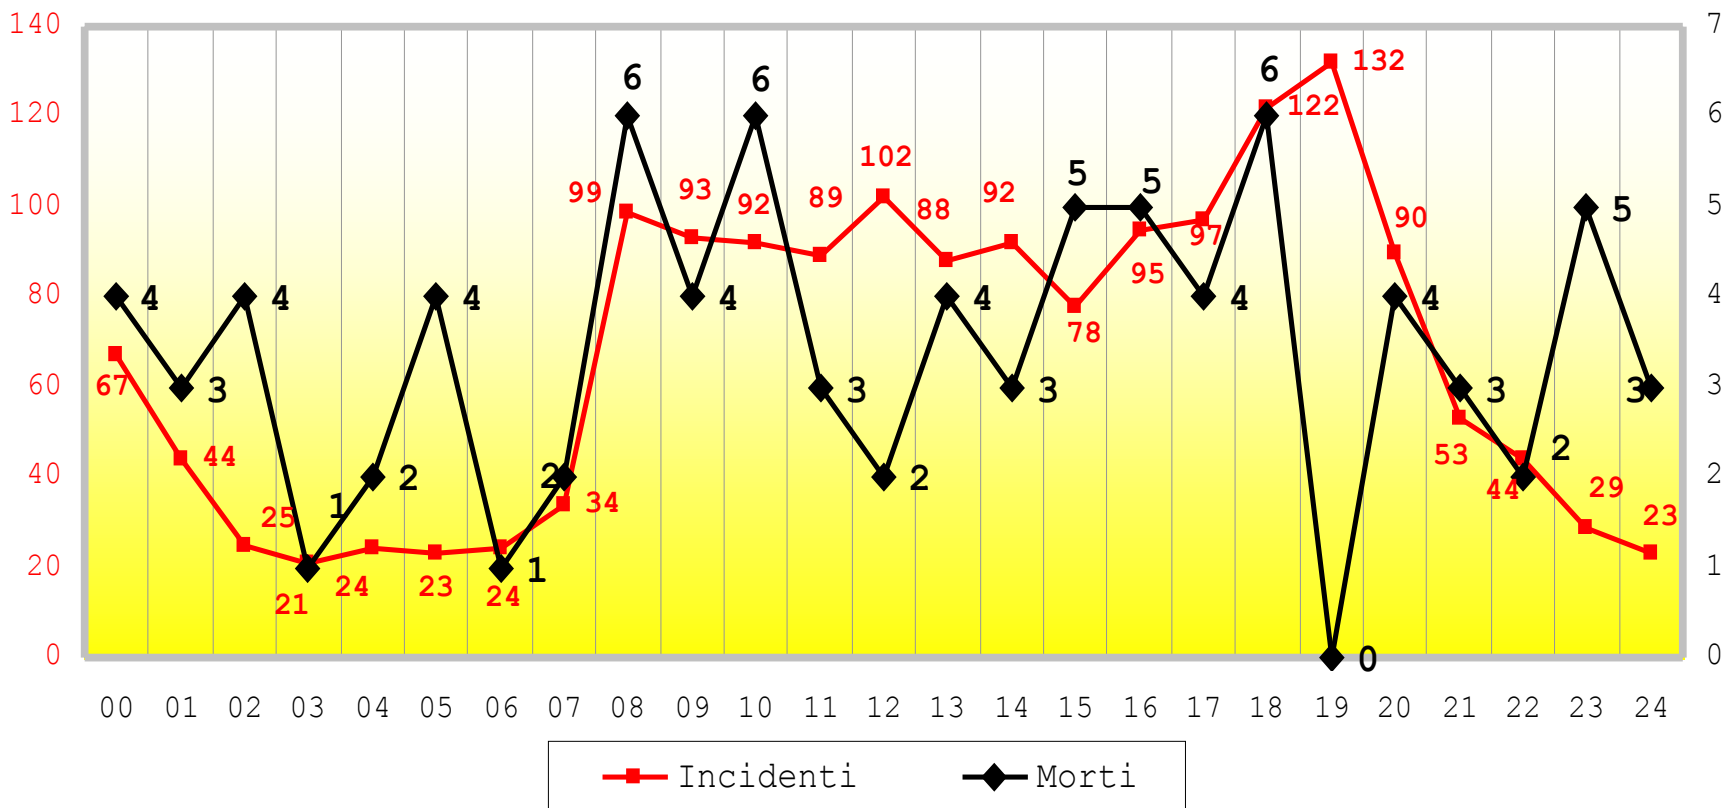

Anno 2003 Incidenti per ora del giorno

Ora	Incidenti	Morti	Feriti
00	16	1	20
01	48	5	80
02	28	3	41
03	21	2	27
04	23	2	31
05	25	4	36
06	26	7	37
07	31	4	35
08	81	4	103
09	84	2	107
10	60	1	72
11	87	4	115
12	90	2	109
13	87	0	120
14	90	3	109
15	85	7	126
16	96	3	133
17	120	2	149
18	150	3	201
19	122	5	157
20	95	3	135
21	53	5	71
22	35	2	53
23	35	3	49
24	6	0	14
totale	1594	77	2130
	>80 incidenti	>4 morti	

Anno 2004 - Incidenti per ora del giorno

Ora	Incidenti	Morti	Feriti
00	67	4	105
01	44	3	66
02	25	4	39
03	21	1	34
04	24	2	37
05	23	4	35
06	24	1	29
07	34	2	42
08	99	6	126
09	93	4	132
10	92	6	107
11	89	3	109
12	102	2	147
13	88	4	123
14	92	3	122
15	78	5	96
16	95	5	119
17	97	4	130
18	122	6	167
19	132	0	194
20	90	4	122
21	53	3	79
22	44	2	55
23	29	5	44
24	23	3	30
totale	1680	86	2289
	>80 incidenti	>4 morti	

autostrada A13 - comuni di Poggiorenatico e Ferrara

Incidenti e morti per ora del giorno - 2004

asse
degli
incidenti

asse dei
decessi