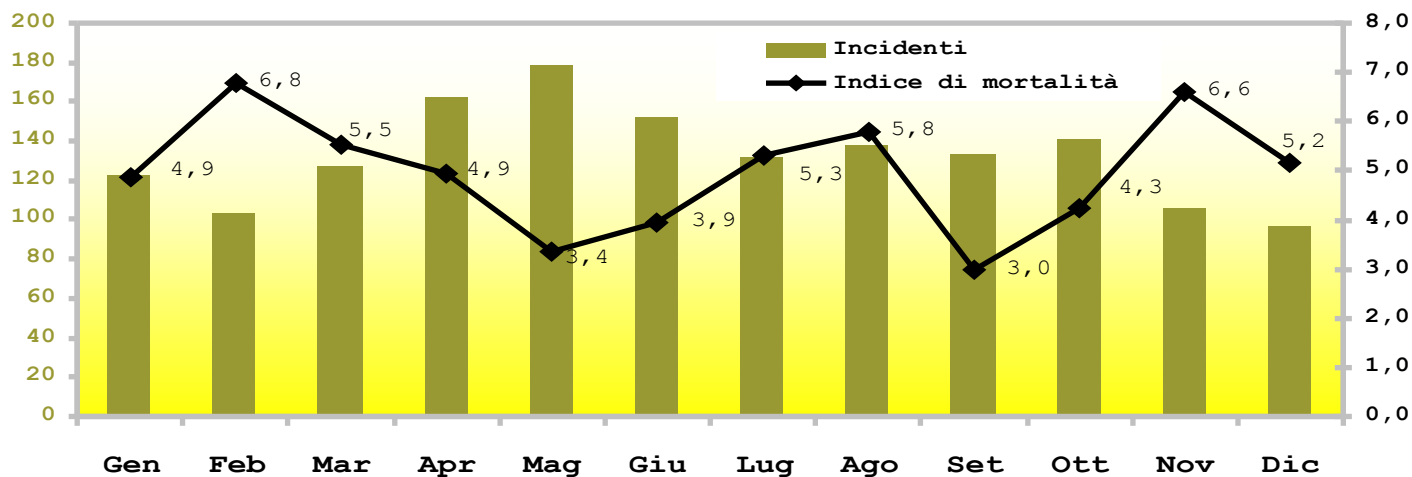

Numeri indice di Incidenti, Morti e Feriti (1993=100)

Anno 2003 Incidenti per mese

Mese	Incidenti	Morti	Feriti	Indice di mortalità
Gen	123	6	175	4,9
Feb	103	7	140	6,8
Mar	127	7	164	5,5
Apr	162	8	230	4,9
Mag	179	6	241	3,4
Giu	152	6	207	3,9
Lug	132	7	169	5,3
Ago	138	8	179	5,8
Set	134	4	169	3,0
Ott	141	6	185	4,3
Nov	106	7	129	6,6
Dic	97	5	142	5,2
Totali	1594	77	2130	4,8

Anno 2004 Incidenti per mese

Mese	Incidenti	Morti	Feriti	Indice di mortalità
Gen	109	7	142	6,4
Feb	108	5	139	4,6
Mar	115	6	159	5,2
Apr	150	13	205	8,7
Mag	161	2	239	1,2
Giu	173	11	237	6,4
Lug	179	10	251	5,6
Ago	144	5	193	3,5
Set	145	7	191	4,8
Ott	133	6	178	4,5
Nov	135	8	183	5,9
Dic	128	6	172	4,7
Totale	1680	86	2289	5,1

Anni 2003 e 2004 - Morti per mese

Anni 2003 e 2004 - Incidenti per mese

Anno 2003 - Incidenti e indice di mortalità per mese

Anno 2004 - Incidenti e indice di mortalità per mese

Anno 2003 Incidenti per giorno della settimana

Giorno	Incidenti	Morti	Feriti	Indice di mortalità
lun	236	11	305	4,7
mar	210	8	270	3,8
mer	237	8	306	3,4
gio	231	14	295	6,1
ven	223	9	282	4,0
sab	250	12	363	4,8
dom	207	15	309	7,2
totali	1594	77	2130	4,8