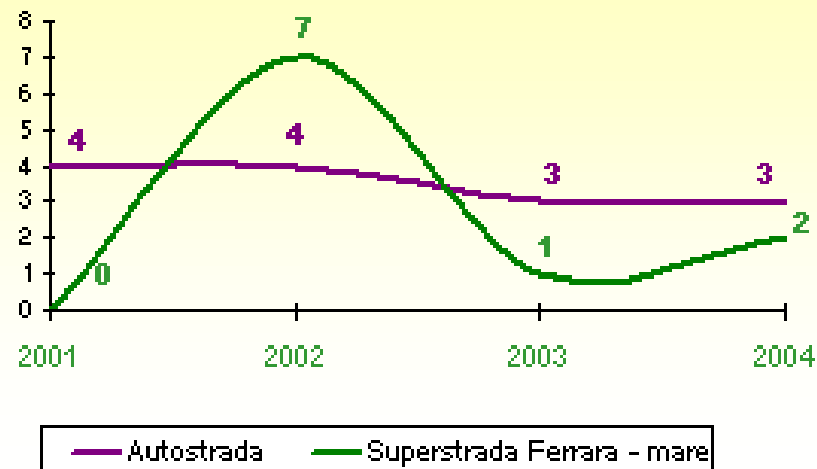

Anno 2004 Incidenti per giorno della settimana

Giorno	Incidenti	Morti	Feriti	Indice di mortalità
lun	217	5	284	2,3
mar	233	12	311	5,2
mer	235	14	300	6,0
gio	240	10	290	4,2
ven	255	12	336	4,7
sab	271	16	369	5,9
dom	229	17	399	7,4
totali	1680	86	2289	5,1

Anno 2004 - Incidenti per ora del giorno

Ora	Incidenti	Morti	Feriti
00	67	4	105
01	44	3	66
02	25	4	39
03	21	1	34
04	24	2	37
05	23	4	35
06	24	1	29
07	34	2	42
08	99	6	126
09	93	4	132
10	92	6	107
11	89	3	109
12	102	2	147
13	88	4	123
14	92	3	122
15	78	5	96
16	95	5	119
17	97	4	130
18	122	6	167
19	132	0	194
20	90	4	122
21	53	3	79
22	44	2	55
23	29	5	44
24	23	3	30
totale	1680	86	2289
	>80 incidenti	>4 morti	

Incidenti e morti per ora del giorno - 2004

asse
degli
incidenti

asse dei
decessi

autostrada A13 - comuni di Poggiorenatico e Ferrara

superstrada ferrara - mare

incidenti su "altre strade"

morti (aad agglomaz)