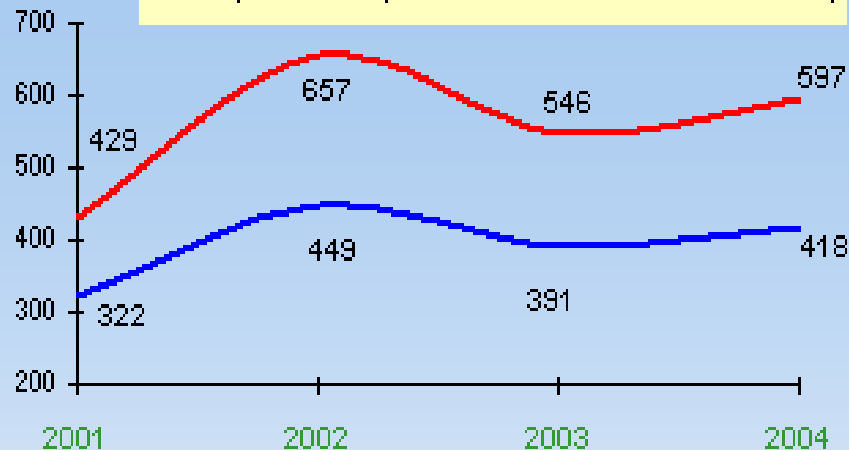

strade provinciali (dal 2002 l'Anas ha ceduto 4 strade alla Provincia)