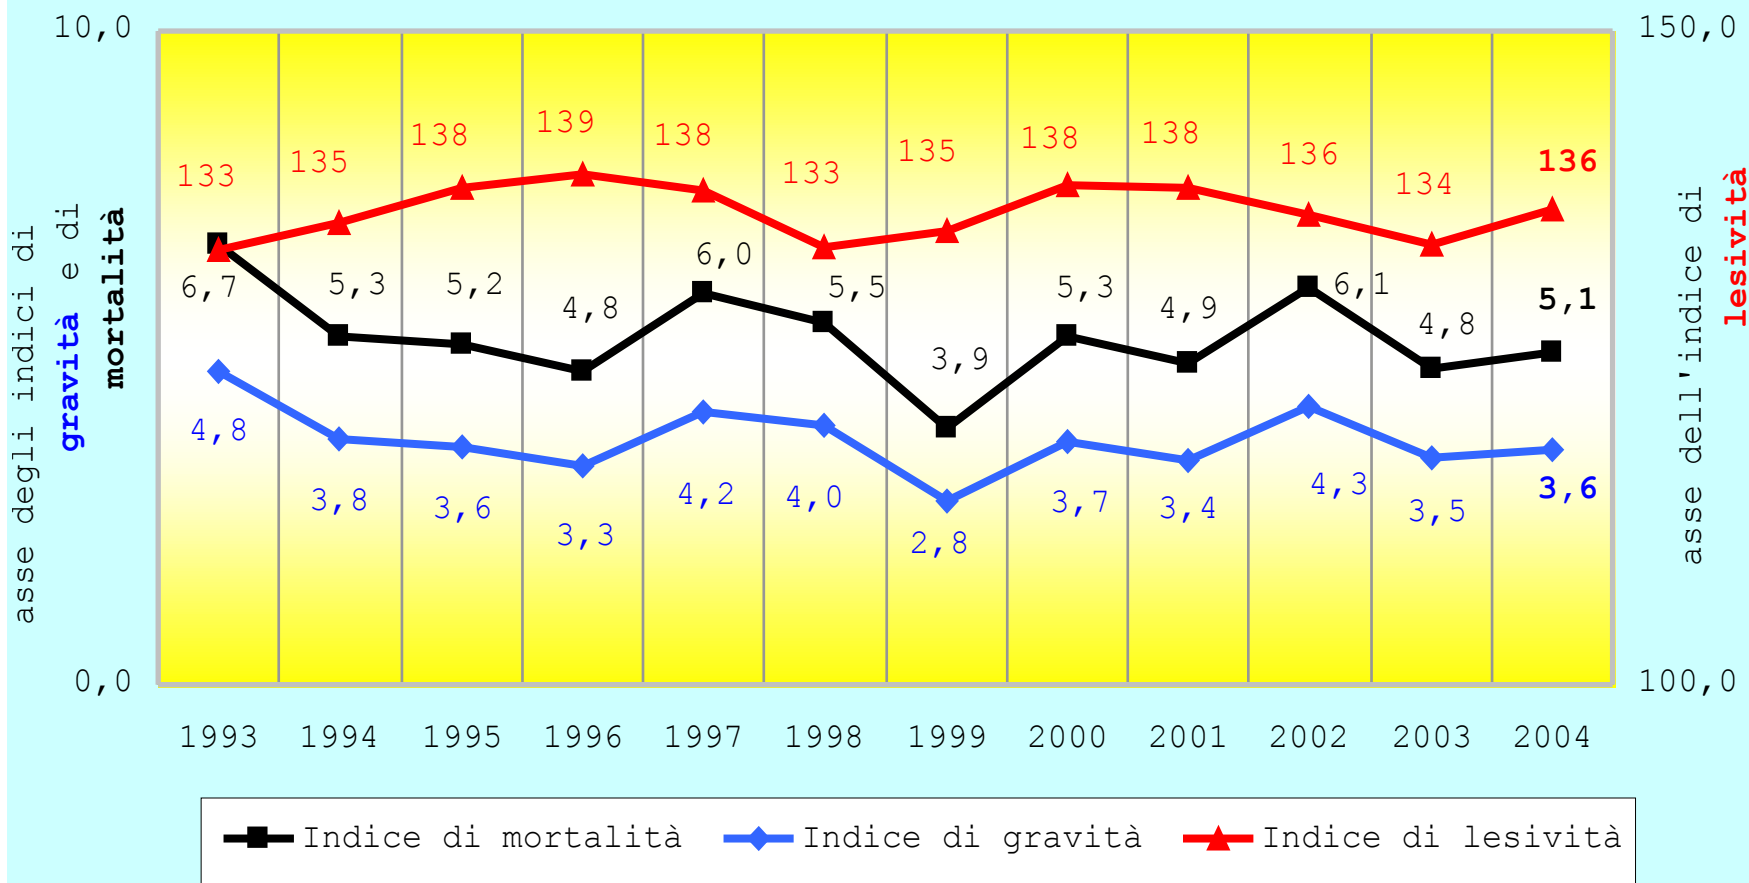

Rapporto sugli incidenti stradali in provincia di Ferrara

Anno 2004

Ferrara, 7 aprile 2005

Incidenti stradali in provincia di Ferrara

Anno	Incidenti	Morti	Feriti	Indice% di mortalità (1)	Indice% di lesività (2)	Indice% di gravità (3)
1993	1.441	97	1.920	6,7	133,2	4,8
1994	1.448	77	1.960	5,3	135,4	3,8
1995	1.498	78	2.067	5,2	138,0	3,6
1996	1.650	79	2.293	4,8	139,0	3,3
1997	1.566	94	2.159	6,0	137,9	4,2
1998	1.679	93	2.240	5,5	133,4	4,0
1999	1.661	65	2.239	3,9	134,8	2,8
2000	1.619	86	2.238	5,3	138,2	3,7
2001	1.672	82	2.308	4,9	138,0	3,4
2002	1.610	97	2.188	6,0	135,9	4,2
2003	1.594	77	2.130	4,8	133,6	3,5
2004	1.680	86	2.289	5,1	136,3	3,6

(1) Indice di mortalità: rapporto fra morti e incidenti

(2) Indice di lesività: rapporto fra feriti e incidenti

(3) Indice di gravità: rapporto fra morti e totale infortunati

Grafico dei tre indici (1993 - 2004)

Numeri indice di Incidenti, Morti e Feriti (1993=100)

Anno 2003 Incidenti per mese

Mese	Incidenti	Morti	Feriti	Indice di mortalità
Gen	123	6	175	4,9
Feb	103	7	140	6,8
Mar	127	7	164	5,5
Apr	162	8	230	4,9
Mag	179	6	241	3,4
Giu	152	6	207	3,9
Lug	132	7	169	5,3
Ago	138	8	179	5,8
Set	134	4	169	3,0
Ott	141	6	185	4,3
Nov	106	7	129	6,6
Dic	97	5	142	5,2
Totali	1594	77	2130	4,8

Anno 2004 Incidenti per giorno della settimana

Giorno	Incidenti	Morti	Feriti	Indice di mortalità
lun	217	5	284	2,3
mar	233	12	311	5,2
mer	235	14	300	6,0
gio	240	10	290	4,2
ven	255	12	336	4,7
sab	271	16	369	5,9
dom	229	17	399	7,4
totali	1680	86	2289	5,1